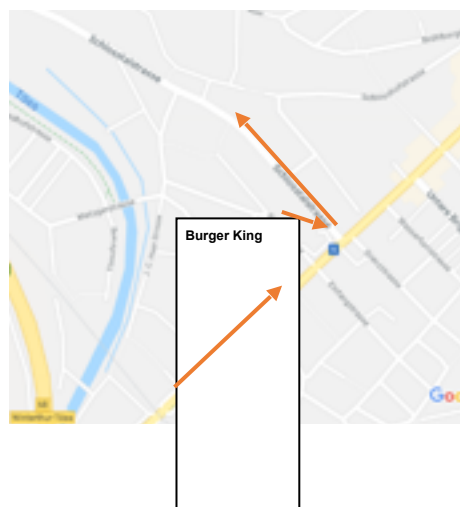

Adresse: Schlosstalstrasse 210, 1. OG, 8408

Winterthur

Telefon Kontakt 079 894 54 29 oder www.npwinti.ch