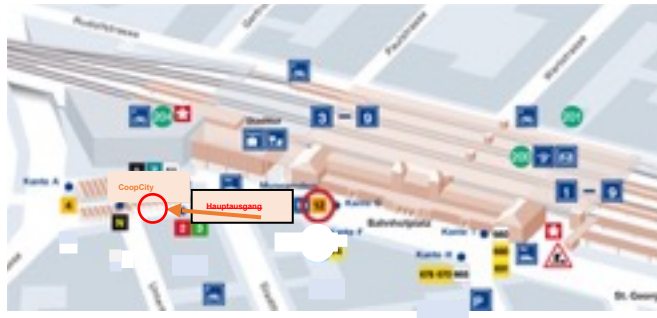

Anreise mit ÖV: Situation Hauptbahnhof Winterthur

Richtung Zürich

Richtung St. Gallen

Bus Nr. 7, Richtung Bahnhof Wülflingen bis Busstation Klinik Schlosstal

Abfahrtszeiten Bus Nr. 7 ab Hauptbahnhof: Stunde.03 /.18 /.33 /.48

Anfahrt per Auto: Autobahnausfahrt Winterthur Töss und Richtung Stadtzentrum

Beim Burger King

links ab biegen, ca. 1000 m

gerade aus bis nach

Unterführung Autobahn,

1. Einfahrt rechts ->

PP der Fa. InstaControl