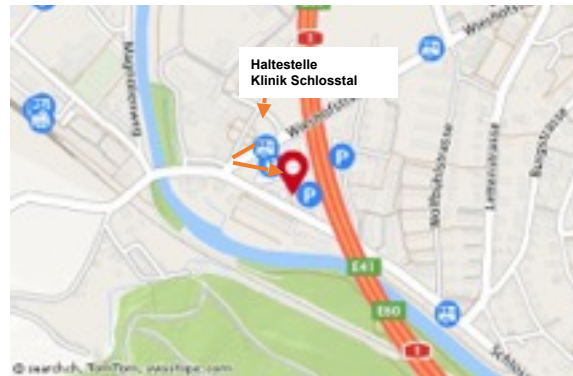

Anreise mit ÖV: Situation Hauptbahnhof Winterthur

Richtung Zürich

Richtung St. Gallen

Bus Nr. 7, Richtung Bahnhof Wülflingen bis Busstation Klinik Schlosstal

Abfahrtszeiten Bus Nr. 7 ab Hauptbahnhof: Stunde.03 /.18 /.33 /.48

Anfahrt per Auto: Autobahnausfahrt Winterthur Töss und Richtung Stadtzentrum

Beim Burger King

links ab biegen, ca. 1000 m

gerade aus bis nach

Unterführung Autobahn,

1. Einfahrt rechts ->

PP der Fa. InstaControl